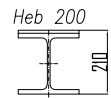

Peso Arcatina
70Kg pul. Ø500

Peso Arcatina
60Kg pul. Ø450

codice	portata (Kg)	spessore	capofisso
R0D1	MAX 1500	60/10	HEB 200 + 10 mm

D.F.G.	puleggia	C	D	n° funi Ø funi	S Max	Peso
950	Ø450	140	85	n°4/5 Ø11	1750	270Kg
1100	Ø450	70	155	n°4/5 Ø11	1750	280Kg
	Ø500	120	130			
1200	Ø450	70	155	n°4/5 Ø11	1750	290Kg
	Ø500	120	130			
1400	Ø500	70	180	n°5/6 Ø11	1750	300Kg
1600	Ø500	0	250	n°5/6 Ø11	1750	320Kg
1800	Ø500	0	250	n°5/6 Ø11	1750	360Kg
2000	Ø500	0	250	n°5/6 Ø11	1750	380Kg

PILASTRINO UPN 120		
PARACAUTE	istantaneo	DREM 120/2
Velocità max (m/s)	0,63	

Riferimento: R0D1 destra

Gruppo: ARCATA Ridotta

Data: 05-10-2020

Disegnato da: Matteo

Note:
 1) Tutte le misure sono espresse in mm
 2) A termine di legge ci riserviamo la proprietà di questo disegno con divieto di riprodurlo, o renderlo noto a terzi senza autorizzazione della ERRECIELLE s.r.l.