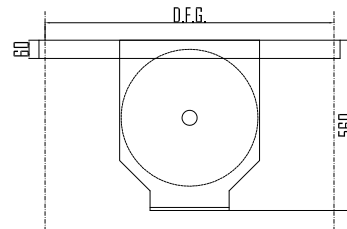

Peso Arcatina
70Kg pul. Ø500

Peso Arcatina
60Kg pul. Ø450

codice	portata (Kg)	spessore	capofisso
R0D1	MAX 1500	60/10	HEB 200 + 10 mm

D.F.G.	puleggia	C	D	n° funi Ø funi	S Max	Peso
950	Ø450	140	85	n°4/5 Ø11	1750	270Kg
1100	Ø450	70	155	n°4/5 Ø11	1750	280Kg
	Ø500	120	130			
1200	Ø450	70	155	n°4/5 Ø11	1750	290Kg
	Ø500	120	130			
1400	Ø500	70	180	n°5/6 Ø11	1750	300Kg
1600	Ø500	0	250	n°5/6 Ø11	1750	320Kg
1800	Ø500	0	250	n°5/6 Ø11	1750	360Kg
2000	Ø500	0	250	n°5/6 Ø11	1750	380Kg

PILASTRINO UPN 120		
PARACAUTE	istantaneo	DREM 120/2
Velocità max (m/s)	0,63	

Riferimento: R0D1 destra

Gruppo: ARCATA Ridotta

Data: 05-10-2020

Disegnato da: Matteo

Note:
 1) Tutte le misure sono espresse in mm
 2) A termine di legge ci riserviamo la proprietà di questo disegno con divieto di riprodurlo, o renderlo noto a terzi senza autorizzazione della ERRECIELLE s.r.l.