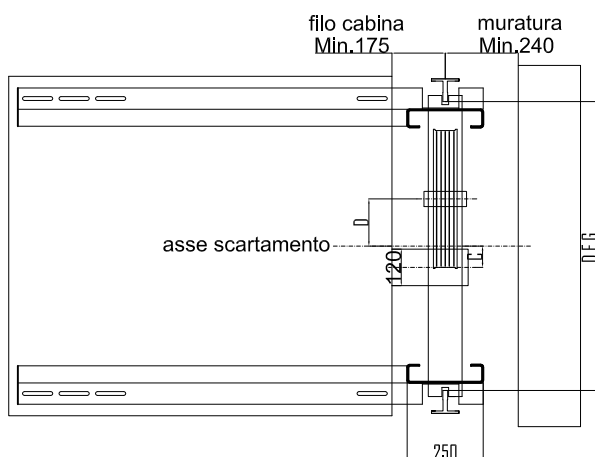

Peso Arcatina
70Kg pul. Ø500

Peso Arcatina
60Kg pul. Ø450

codice	portata (Kg)	spessore	capofisso
R0D1	MAX 1500	60/10	HEB 200 + 10 mm

D.F.G.	puleggia	C	D	n° funi Ø funi	S Max	Peso
950	Ø450	140	85	n°4/5 Ø11	1750	270Kg
1100	Ø450	70	155	n°4/5 Ø11	1750	280Kg
	Ø500	120	130			
1200	Ø450	70	155	n°4/5 Ø11	1750	290Kg
	Ø500	120	130			
1400	Ø500	70	180	n°5/6 Ø11	1750	300Kg
1600	Ø500	0	250	n°5/6 Ø11	1750	320Kg
1800	Ø500	0	250	n°5/6 Ø11	1750	360Kg
2000	Ø500	0	250	n°5/6 Ø11	1750	380Kg

PILASTRINO UPN 120		
PARACAUTE	istantaneo	DREM 120/2
Velocità max (m/s)	0,63	

Riferimento: R0D1 destra

Gruppo: ARCATA Ridotta

Data: 05-10-2020

Disegnato da: Matteo

Note:
 1) Tutte le misure sono espresse in mm
 2) A termine di legge ci riserviamo la proprietà di questo disegno con divieto di riprodurlo, o renderlo noto a terzi senza autorizzazione della ERRECIELLE s.r.l.

Scala:

-

Revisione:

B

pag n°:

01-01